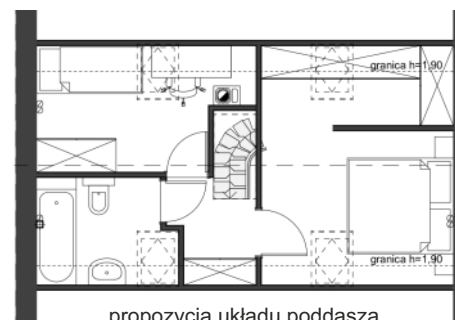

Dom: 8/2

Działka: 489 m²

Pow. całkowita: 140,60 m²

Pow. domu: 119,90 m²

Pow. użytkowa: 114,00 m²

Powierzchnia:

1 WIATROLĄP	3,59 m ²
2 HALL	2,14 m ²
3 POKÓJ	8,98 m ²
4 POKÓJ	10,92 m ²
5 KOTŁOWNIA	1,58 m ²
6 ŁAZIENKA	5,71 m ²
7 POKÓJ	11,14 m ²
8 SALON+KUCHNIA	26,47 m ²
9 GARAŻ	16,27 m ²
10 POKÓJ PIĘTRO	27,20 m ² /33,10 m ²
Suma	114,00 m²/119,90m²