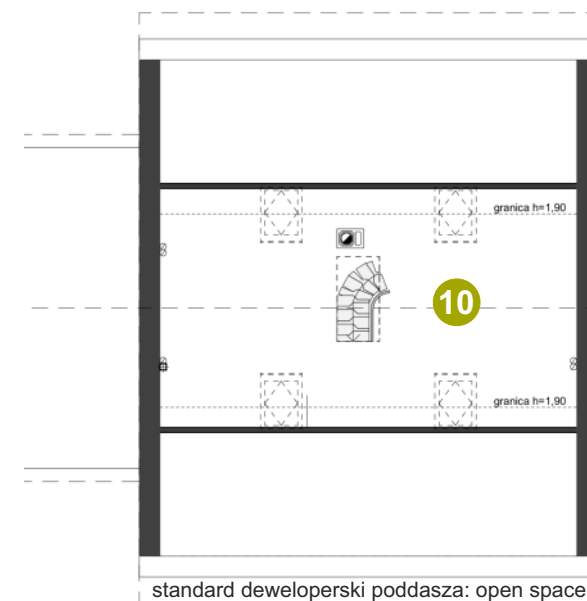

Dom: 8/2

Działka: 489 m²

Pow. całkowita: 140,60 m²

Pow. domu: 119,90 m²

Pow. użytkowa: 114,00 m²

Powierzchnia:

1 WIATROLĄP	3,59 m ²
2 HALL	2,14 m ²
3 POKÓJ	8,98 m ²
4 POKÓJ	10,92 m ²
5 KOTŁOWNIA	1,58 m ²
6 ŁAZIENKA	5,71 m ²
7 POKÓJ	11,14 m ²
8 SALON+KUCHNIA	26,47 m ²
9 GARAŻ	16,27 m ²
10 POKÓJ PIĘTRO	27,20 m ² /33,10 m ²
Suma	114,00 m²/119,90m²