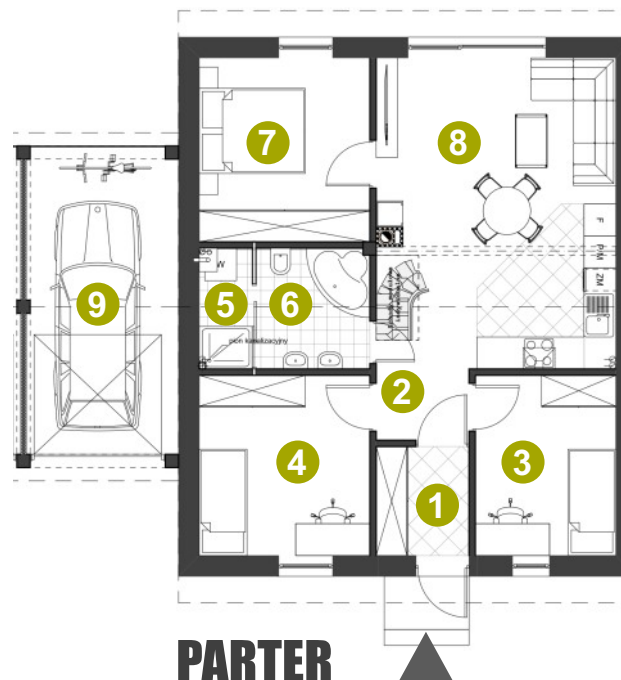

Dom: 8/2

Działka: 489 m²

Pow. całkowita: 140,60 m²

Pow. domu: 119,90 m²

Pow. użytkowa: 114,00 m²

Powierzchnia:

1 WIATROLĄP	3,59 m ²
2 HALL	2,14 m ²
3 POKÓJ	8,98 m ²
4 POKÓJ	10,92 m ²
5 KOTŁOWNIA	1,58 m ²
6 ŁAZIENKA	5,71 m ²
7 POKÓJ	11,14 m ²
8 SALON+KUCHNIA	26,47 m ²
9 GARAŻ	16,27 m ²
10 POKÓJ PIĘTRO	27,20 m ² /33,10 m ²
Suma	114,00 m²/119,90m²