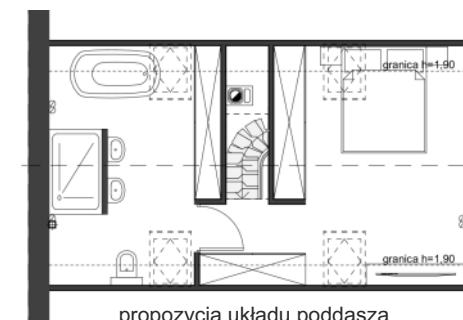

PIĘTRO

0 1 2 3m

BIURO SPRZEDAŻY:

65-245 Zielona Góra, ul. Władysława Jagiełły 2

tel. 883 03 03 03 / www.eurohome.pl